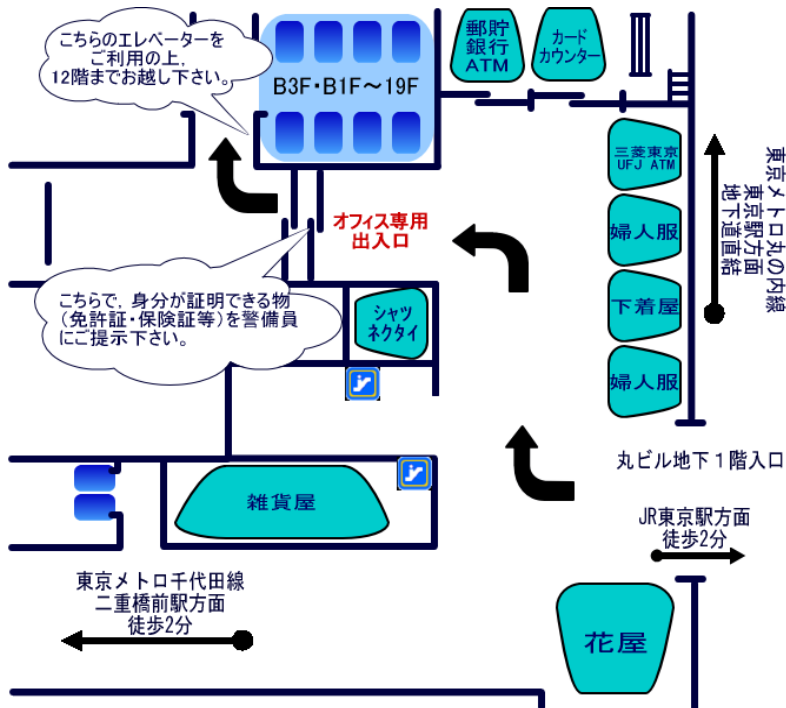

卓照綜合法律事務所ご案内図

丸ビル地下1階オフィス専用出入口案内図

◇◇◇交通機関のご案内◇◇◇

- ★JR東京駅:
丸の内南口より直結(徒歩約2分)
丸の内地下中央口地下道より直結(改札を出て左手にお進み下さい)
- ★東京メトロ丸の内線東京駅:
地下道より直結(徒歩約1分)
- ★東京メトロ千代田線二重橋前駅:
三菱商事ビル経由にて地下道より直結(徒歩約2分)
- ★東京メトロ三田線大手町駅:

◇◇◇丸ビル内のご案内◇◇◇

丸ビル12階へは、地下1階または1階のオフィス専用出入口(オフィスエントランス)からお入りいただき、19階行きエレベーターをご利用下さい。オフィス専用出入口に警備員がいる場合は、身分証明書等を示して「12階の卓照綜合法律事務所へ行く」旨伝えてお入り下さい。

東京都千代田区丸の内2-4-1
丸ビル12階

E-MAIL. master@takusyou.com
ホームページ URL http://www.takusyou.com
TEL. 03-3214-5551 FAX. 03-3213-6582