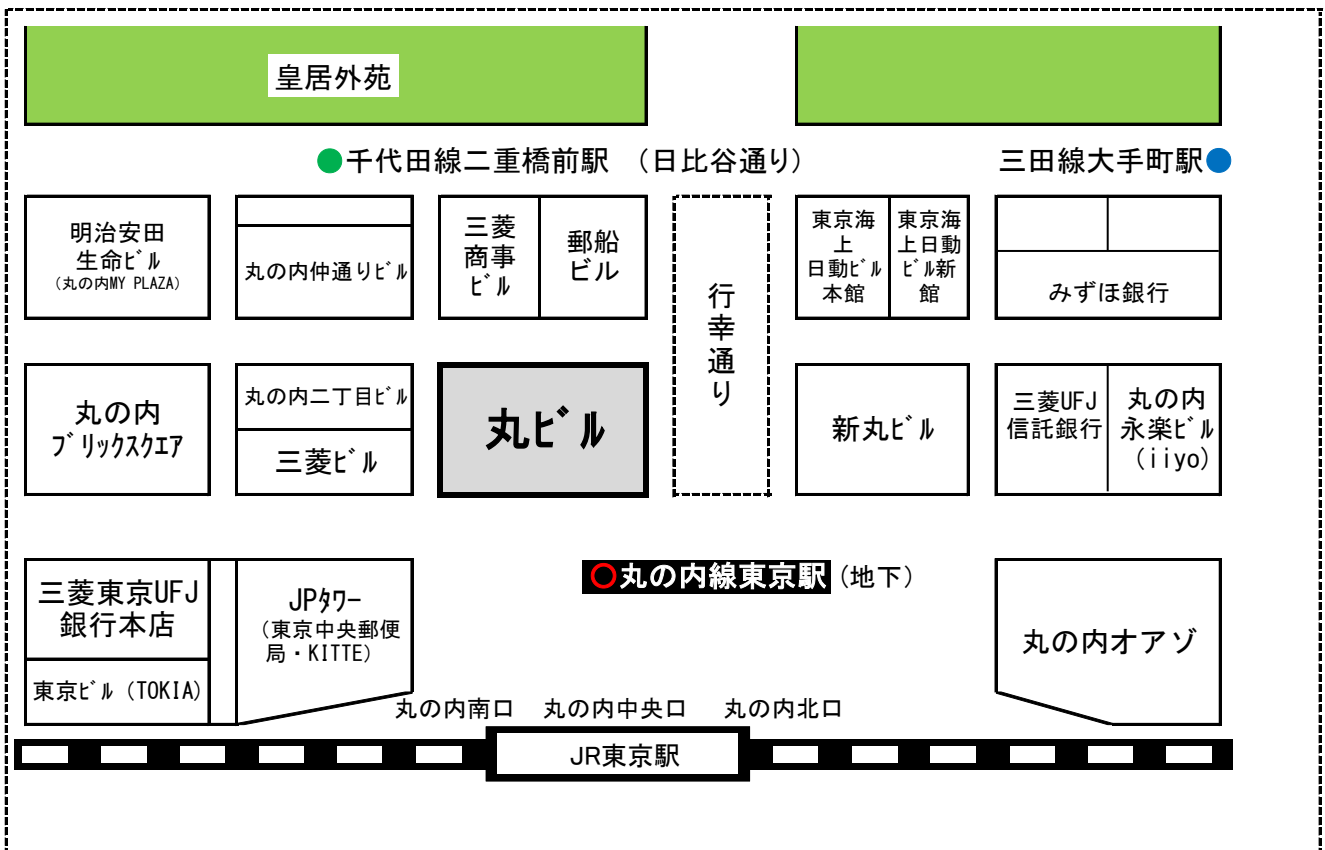

卓照綜合法律事務所ご案内図

丸ビル地下1階オフィス専用出入口案内図

◇◇◇交通機関のご案内◇◇◇

- ★JR東京駅:
丸の内南口より直結(徒歩約2分)
丸の内地下中央口地下道より直結(改札を出て左手にお進み下さい)
- ★東京メトロ丸の内線東京駅:
地下道より直結(徒歩約1分)
- ★東京メトロ千代田線二重橋前駅:
三菱商事ビル経由にて地下道より直結(徒歩約2分)
- ★東京メトロ三田線大手町駅:

◇◇◇丸ビル内のご案内◇◇◇

丸ビル12階へは、地下1階または1階のオフィス専用出入口(オフィスエントランス)からお入りいただき、19階行きエレベーターをご利用下さい。オフィス専用出入口に警備員がいる場合は、身分証明書等を示して「12階の卓照綜合法律事務所へ行く」旨伝えてお入り下さい。

東京都千代田区丸の内2-4-1
丸ビル12階

E-MAIL. master@takusyou.com
ホームページ URL http://www.takusyou.com
TEL. 03-3214-5551 FAX. 03-3213-6582